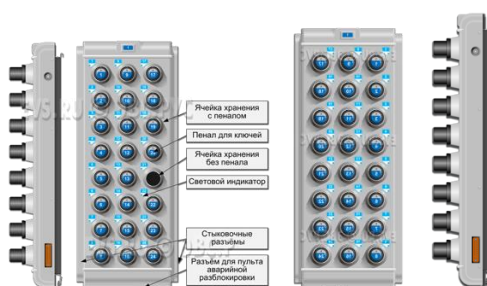

Киргизия (996)312-96-26-47

Казахстан (772)734-952-31

Таджикистан (992)427-82-92-69

Эл. почта: efh@nt-rt.ru || Сайт: <https://evs.nt-rt.ru>

Технические характеристики СЕКЦИЯ ХРАНЕНИЯ СХ24

Секция хранения "СХ24" (в составе системы хранения) предназначена для хранения пеналов с ключами. Секция хранения имеет в своём составе контроллер, управляющий основными функциями секции по командам секции управления.

- Секция хранения позволяет разместить 24 металлических цилиндрических пенала диаметром 34 мм и длиной 108 мм, которые фиксируются в ячейках секции с помощью электромеханических замков, что исключает возможность несанкционированного получения ключа.
- Ключи (или связка ключей) от помещений хранятся в индивидуальных пеналах. Крышка пенала одновременно служит брелоком для ключей.
- Каждый пенал имеет свой порядковый номер и индивидуальный электронный код, не позволяющий сдать пенал в другое гнездо.
- По специальному заказу длина металлического пенала может быть увеличена.
- Возможна поставка металлического пенала и вкладыша в металлический пенал для опечатывания пластилином или пенала с опечатываемой головкой.