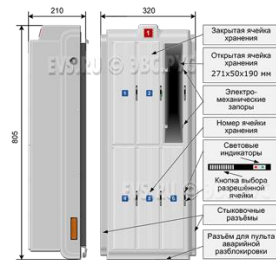

- Ячейки с внутренними габаритами 271x50x190 мм (вертикальные).
- Каждая секция хранения имеет 6 ячеек.
- Дверцы ячеек снабжены электромеханическими запорами, что исключает возможность несанкционированного открытия ячейки.
- Рядом с ячейками располагаются: световой индикатор и кнопка управления (для случая разрешённого доступа к нескольким ячейкам).

Возможно изготовление секции хранения по индивидуальному заданию заказчика (с требуемым количеством и габаритами ячеек).

Назначение элементов конструкции и габаритные размеры секции хранения «СХП06» с металлическими дверцами.

Цветовые решения секции хранения

"ЭВС" предлагает любую цветовую гамму секций системы. Ниже представлены некоторые возможные цветовые решения: