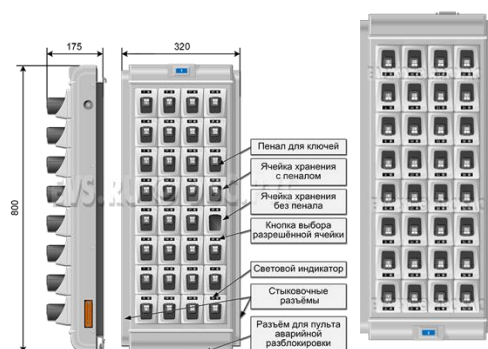

(отпечаток пальца), номер брелока, время, дата и фотография сдающего/получающего ключи.

Секции хранения «СХ44» имеет в своём составе контроллер, управляющий основными функциями секции по командам секции управления.

Секция хранения СХ32

Секция хранения "СХ32" (в составе системы хранения) предназначена для хранения пеналов с ключами. Секция хранения имеет в своём составе контроллер, управляющий основными функциями секции по командам секции управления.

- Секция хранения позволяет разместить 32 пластмассовых прямоугольных пенала с внутренним размером 25x35x121 мм, которые фиксируются в ячейках секции с помощью электромеханических замков, что исключает возможность несанкционированного получения ключа.
- Ключи (или связка ключей) от помещений хранятся в индивидуальных пеналах.
- Каждый пенал имеет свой порядковый номер и индивидуальный электронный код, не позволяющий сдать пенал в другое гнездо.
- Каждая ячейка с пеналом имеет кнопку доступа. Кнопка активизируется при регистрации за пользователем нескольких пеналов и облегчает получение/сдачу конкретного пенала из числа разрешённых.

Цветовые решения секции хранения

"ЭВС" предлагает любую цветовую гамму секций системы. Ниже представлены некоторые возможные цветовые решения: