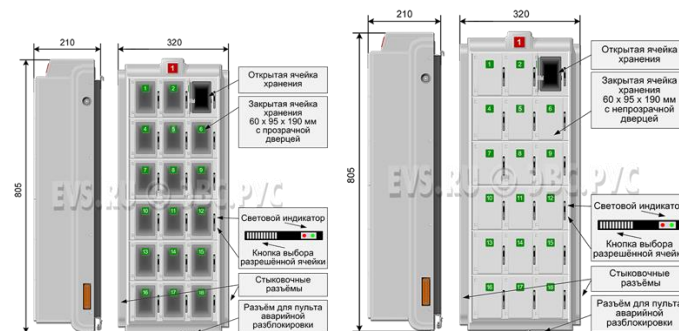

- Внутренний размер ячейки 60x95x190 мм позволяет хранить в ней сотовые телефоны (смартфоны), даташtamпы, компактные фотоаппараты, ключи, бумажники и т.п.
- Каждая секция хранения имеет 18 ячеек.
- Дверцы ячеек (пластиковые непрозрачные или прозрачные) снабжены электромеханическими запорами, что исключает возможность несанкционированного открытия ячейки.
- Рядом с ячейками располагаются: световой индикатор и кнопка управления (для случая разрешённого доступа к нескольким ячейкам).

Возможно изготовление секции хранения по индивидуальному заданию заказчика (с требуемым количеством и габаритами ячеек).

Назначение элементов конструкции и габаритные размеры секции хранения "СХП18" с прозрачными и непрозрачными пластмассовыми дверцами.

Цветовые решения секции хранения

"ЭВС" предлагает любую цветовую гамму секций системы. Ниже представлены некоторые возможные цветовые решения: