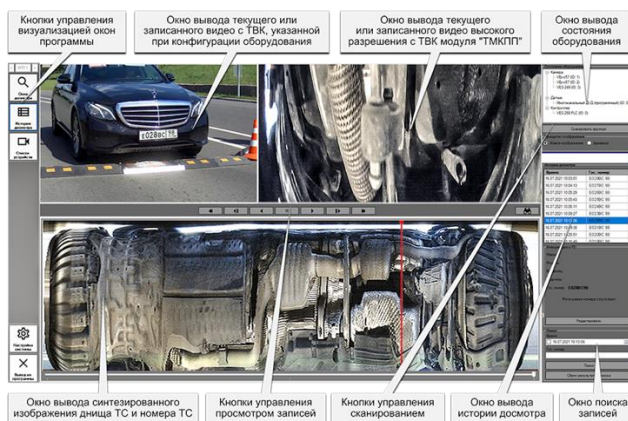

По вопросам продаж и поддержки обращайтесь:

Архангельск (8182)63-90-72
Астана (7172)727-132
Астрахань (8512)99-46-04
Барнаул (3852)73-04-60
Белгород (4722)40-23-64
Брянск (4832)59-03-52
Владивосток (423)249-28-31
Волгоград (844)278-03-48
Вологда (8172)26-41-59
Воронеж (473)204-51-73
Екатеринбург (343)384-55-89
Иваново (4932)77-34-06
Ижевск (3412)26-03-58
Иркутск (395)279-98-46

Казань (843)206-01-48
Калининград (4012)72-03-81
Калуга (4842)92-23-67
Кемерово (3842)65-04-62
Киров (8332)68-02-04
Краснодар (861)203-40-90
Красноярск (391)204-63-61
Курск (4712)77-13-04
Липецк (4742)52-20-81
Магнитогорск (3519)55-03-13
Москва (495)268-04-70
Мурманск (8152)59-64-93
Набережные Челны (8552)20-53-41
Нижний Новгород (831)429-08-12

Новокузнецк (3843)20-46-81
Новосибирск (383)227-86-73
Омск (3812)21-46-40
Орел (4862)44-53-42
Оренбург (3532)37-68-04
Пенза (8412)22-31-16
Пермь (342)205-81-47
Ростов-на-Дону (863)308-18-15
Рязань (4912)46-61-64
Самара (846)206-03-16
Санкт-Петербург (812)309-46-40
Саратов (845)249-38-78
Севастополь (8692)22-31-93
Симферополь (3652)67-13-56

Смоленск (4812)29-41-54
Сочи (862)225-72-31
Ставрополь (8652)20-65-13
Сургут (3462)77-98-35
Тверь (4822)63-31-35
Томск (3822)98-41-53
Тула (4872)74-02-29
Тюмень (3452)66-21-18
Ульяновск (8422)24-23-59
Уфа (347)229-48-12
Хабаровск (4212)92-98-04
Челябинск (351)202-03-61
Череповец (8202)49-02-64
Ярославль (4852)69-52-93

Киргизия (996)312-96-26-47

Казахстан (772)734-952-31

Таджикистан (992)427-82-92-69

Эл. почта: efh@nt-rt.ru || Сайт: <https://evs.nt-rt.ru>