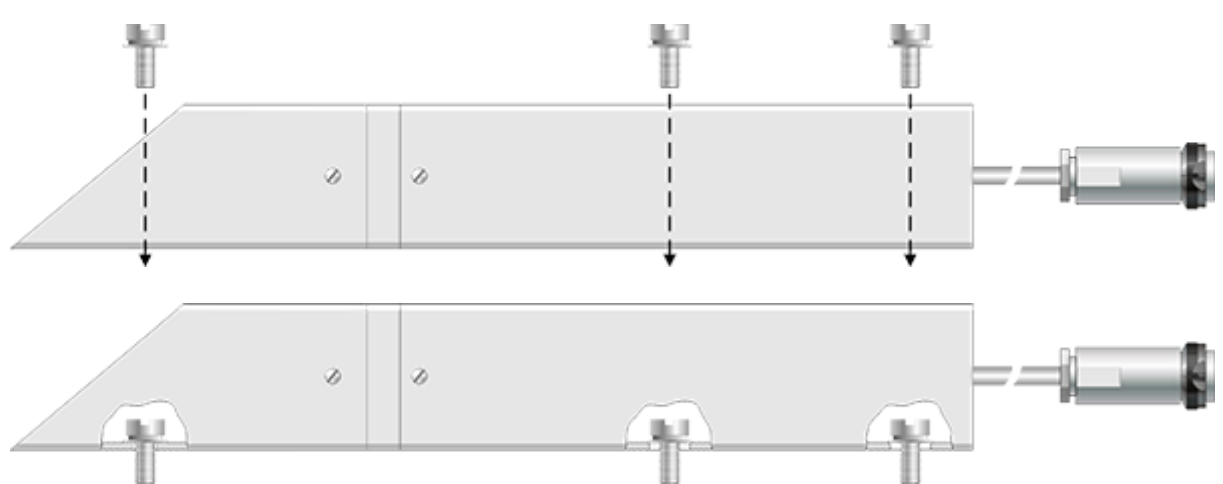

Считыватель устанавливается на боковую поверхность вилок стандартного погрузчика. Прочный металлический корпус делает считыватель «VAS-820-BT» устойчивым к динамическим нагрузкам и защищает в случае ударов о коробки или стеллажи во время работы.