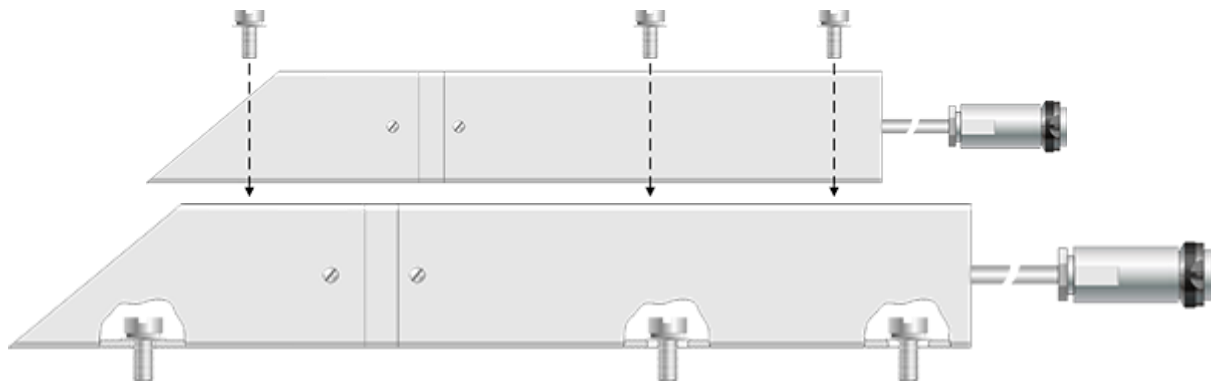

Считыватель устанавливается на вилки погрузчика и позволяет быстро и безошибочно распознать кодировки маркированных товаров (QR-код или штрих-код).

Управление и просмотр полученной считывателем информации возможно на любом устройстве с ОС Android (например, на планшете или телефоне).

Считыватель устанавливается на боковую поверхность вилок стандартного погрузчика. Прочный металлический корпус делает считыватель «VAS-820-BT» устойчивым к динамическим нагрузкам и защищает в случае ударов о коробки или стеллажи во время работы.